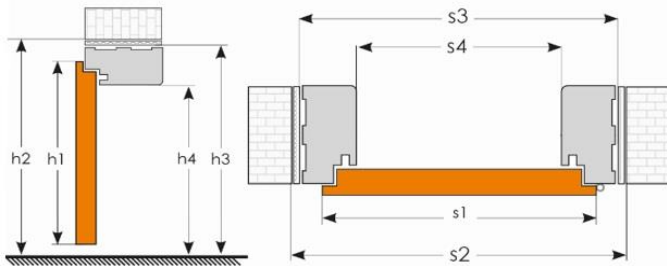

### Utólagszerelhető tokos rendszer

	Szélességi méret	75	90	100
s1	Ajtólap külméret	699 mm	849 mm	949 mm
s2	Névleges méret (Falnyílás méret)	750 mm	900 mm	1000 mm
s3	Tokmag külméret	700 mm	850 mm	950 mm
s4	Tok belméret	655 mm	805 mm	905 mm
s5	Takaróléc külméret	799 mm	949 mm	1049 mm

	Magassági méret	210
h1	Ajtólap külméret	2069 mm
h2	Névleges méret (Falnyílás méret)	2100 mm
h3	Tokmag külméret	2074 mm
h4	Tok belméret	2052 mm
h5	Takaróléc külméret	2124 mm

### Tokok beépíthetőségi tartománya:

Méretek		Szél.:	Mag.:
75*210 cm	(B/C) Tok	73-76 cm	208,5-211 cm
	Blokk Tok	75-78 cm	209-211,5 cm
90*210 cm	(B/C) Tok	88-91 cm	208,5-211 cm
	Blokk Tok	90-93 cm	209-211,5 cm
100*210 cm	(B/C) Tok	98-101 cm	208,5-211 cm
	Blokk Tok	100-103 cm	209-211,5 cm

### Blokk tokos rendszer

	Szélességi méret	75	90	100
s1	Ajtólap külméret	699 mm	849 mm	949 mm
s2	Névleges méret (Falnyílás méret)	750 mm	900 mm	1000 mm
s3	Tok külméret	732 mm	882 mm	982 mm
s4	Tok belméret	656 mm	806 mm	906 mm