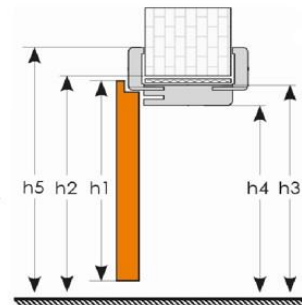

### Utólagszerelhető tokos rendszer

	Szélességi méret	75	90	100
s1	Ajtólap külméret	699 mm	849 mm	949 mm
s2	Névleges méret (Falnyílás méret)	750 mm	900 mm	1000 mm
s3	Tokmag külméret	700 mm	850 mm	950 mm
s4	Tok belméret	655 mm	805 mm	905 mm
s5	Takaróléc külméret	799 mm	949 mm	1049 mm

### Tokok beépíthetőségi tartománya:

Méretek		Szél.:	Mag.:
75*210 cm	(B/C) Tok	73-76 cm	208,5-211 cm
	Blokk Tok	75-78 cm	209-211,5 cm
90*210 cm	(B/C) Tok	88-91 cm	208,5-211 cm
	Blokk Tok	90-93 cm	209-211,5 cm
100*210 cm	(B/C) Tok	98-101 cm	208,5-211 cm
	Blokk Tok	100-103 cm	209-211,5 cm