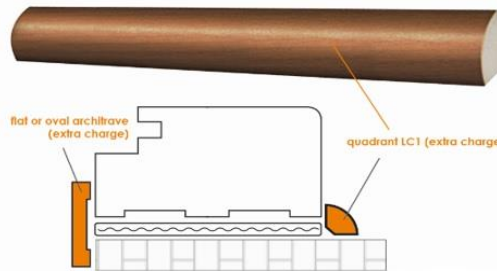

Szélességi méret	75	90	100
s1	Ajtólap külméret	699 mm	849 mm	949 mm
s2	Névleges méret (Falnyílás méret)	750 mm	900 mm	1000 mm
s3	Tok külméret	732 mm	882 mm	982 mm
s4	Tok belméret	656 mm	806 mm	906 mm