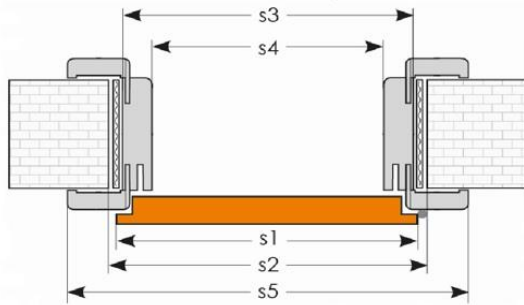

# SortiDoor Rapid beltéri ajtók szabvány méretekben

### Utólagszerelhető tokos rendszer

	Szélességi méret	75	90	100
s1	Ajtólap külméret	699 mm	849 mm	949 mm
s2	Névleges méret (Falnyílás méret)	750 mm	900 mm	1000 mm
s3	Tokmag külméret	700 mm	850 mm	950 mm
s4	Tok belméret	655 mm	805 mm	905 mm
s5	Takaróléc külméret	799 mm	949 mm	1049 mm

### Tokok beépíthetőségi tartománya:

Méretek		Szél.:	Mag.:
75*210 cm	(B/C) Tok	73-76 cm	208,5-211 cm
	Blokk Tok	75-78 cm	209-211,5 cm
90*210 cm	(B/C) Tok	88-91 cm	208,5-211 cm
	Blokk Tok	90-93 cm	209-211,5 cm
100*210 cm	(B/C) Tok	98-101 cm	208,5-211 cm
	Blokk Tok	100-103 cm	209-211,5 cm

### Blokk tokos rendszer

	Szélességi méret	75	90	100
s1	Ajtólap külméret	699 mm	849 mm	949 mm
s2	Névleges méret (Falnyílás méret)	750 mm	900 mm	1000 mm
s3	Tok külméret	732 mm	882 mm	982 mm
s4	Tok belméret	656 mm	806 mm	906 mm